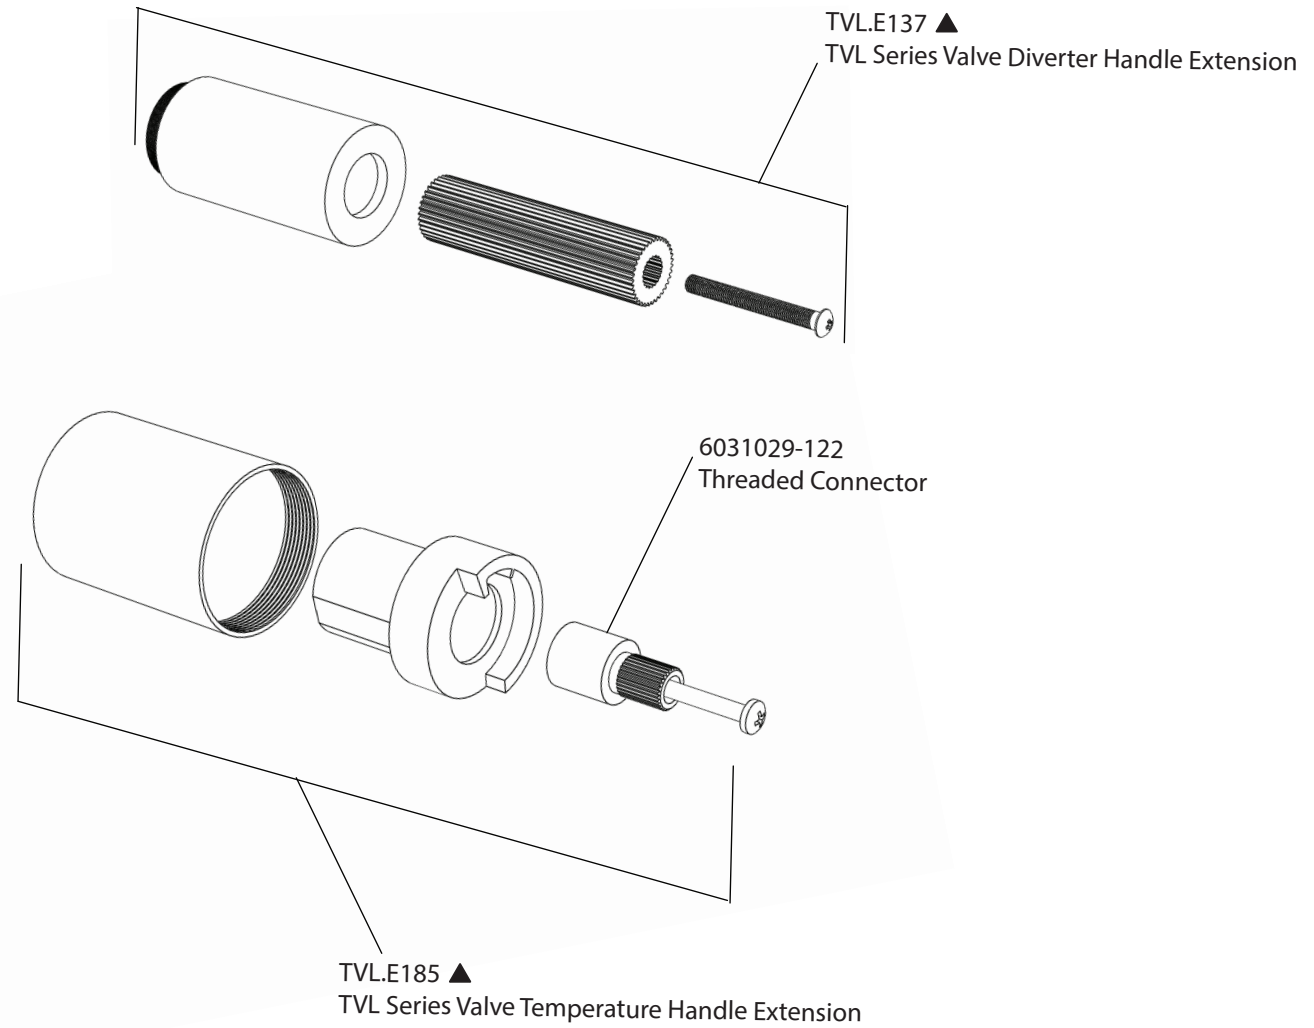

Product Parts Breakdown

▲ Specify Finish

isenberg
innovation+design

TVL.2700E

Ver 2.53